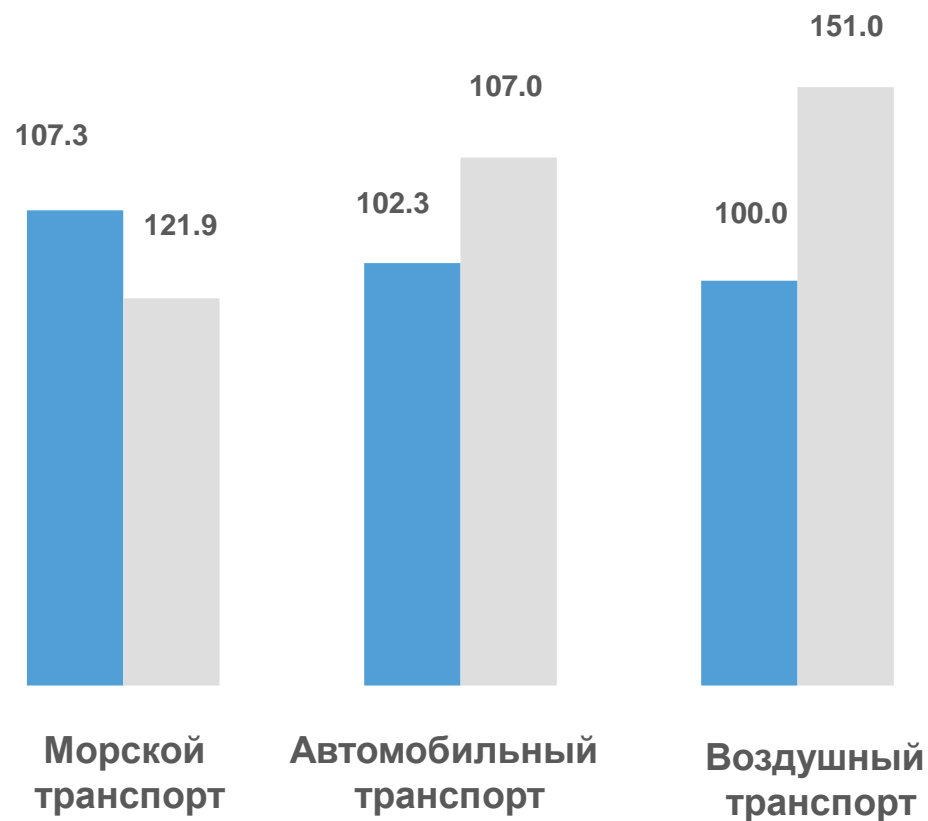

■ 2022 ■ 2023